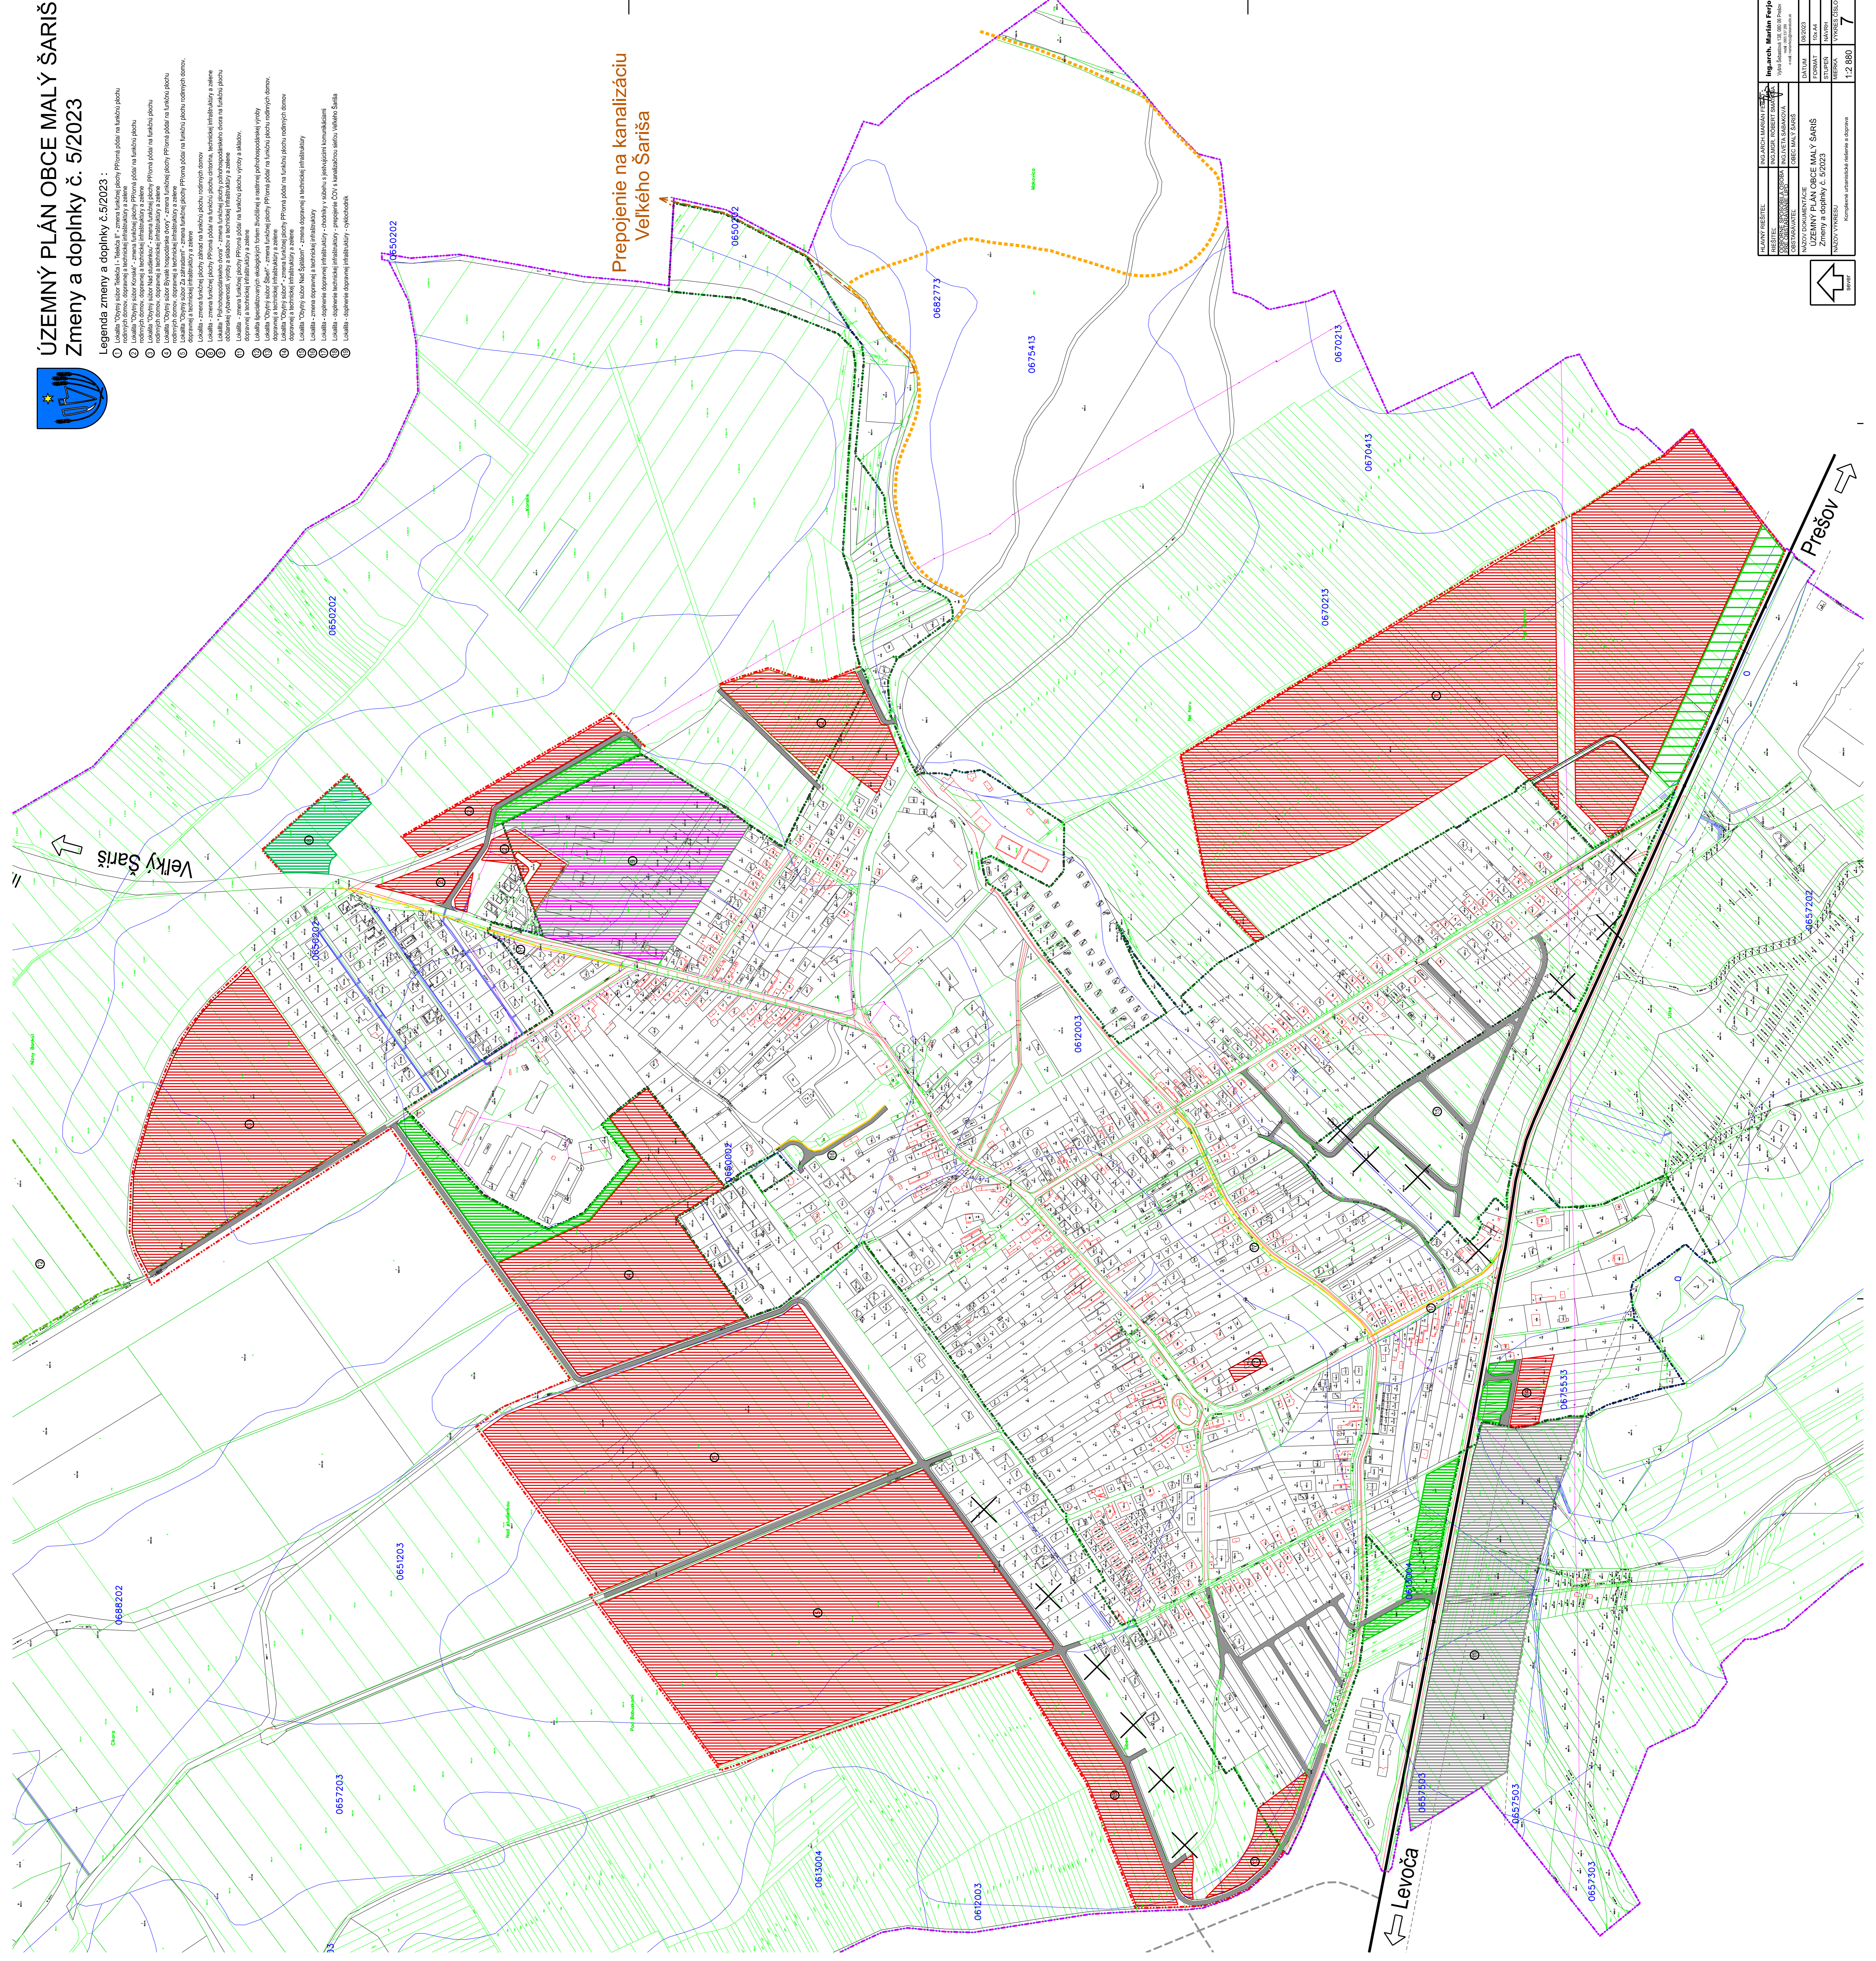

ÚZEMNÝ PLÁN OBCE MALÝ ŠARÍŠ

Zmeny a doplnky č. 5/2023

Prepojenie na kanalizáciu
Veľkého Šaršíša

PLÁNOVÝ ÚSEK:	06
PROJEKTANT:	ING. ARCH. MARJÁN FÉKETA
POSUPNÉ ČÍSLO:	01
STADIUM:	ING. ARCH. MARJÁN FÉKETA
OBJAVENIE:	ING. ARCH. MARJÁN FÉKETA
ODSTRANENIE:	ING. ARCH. MARJÁN FÉKETA
ÚZEMNÝ PLÁN OBCE MALÝ ŠARÍŠ	
Zmeny a doplnky č. 5/2023	
NAZOV VYKRESU:	VYKRES ČÍSLO
1:2 880	7